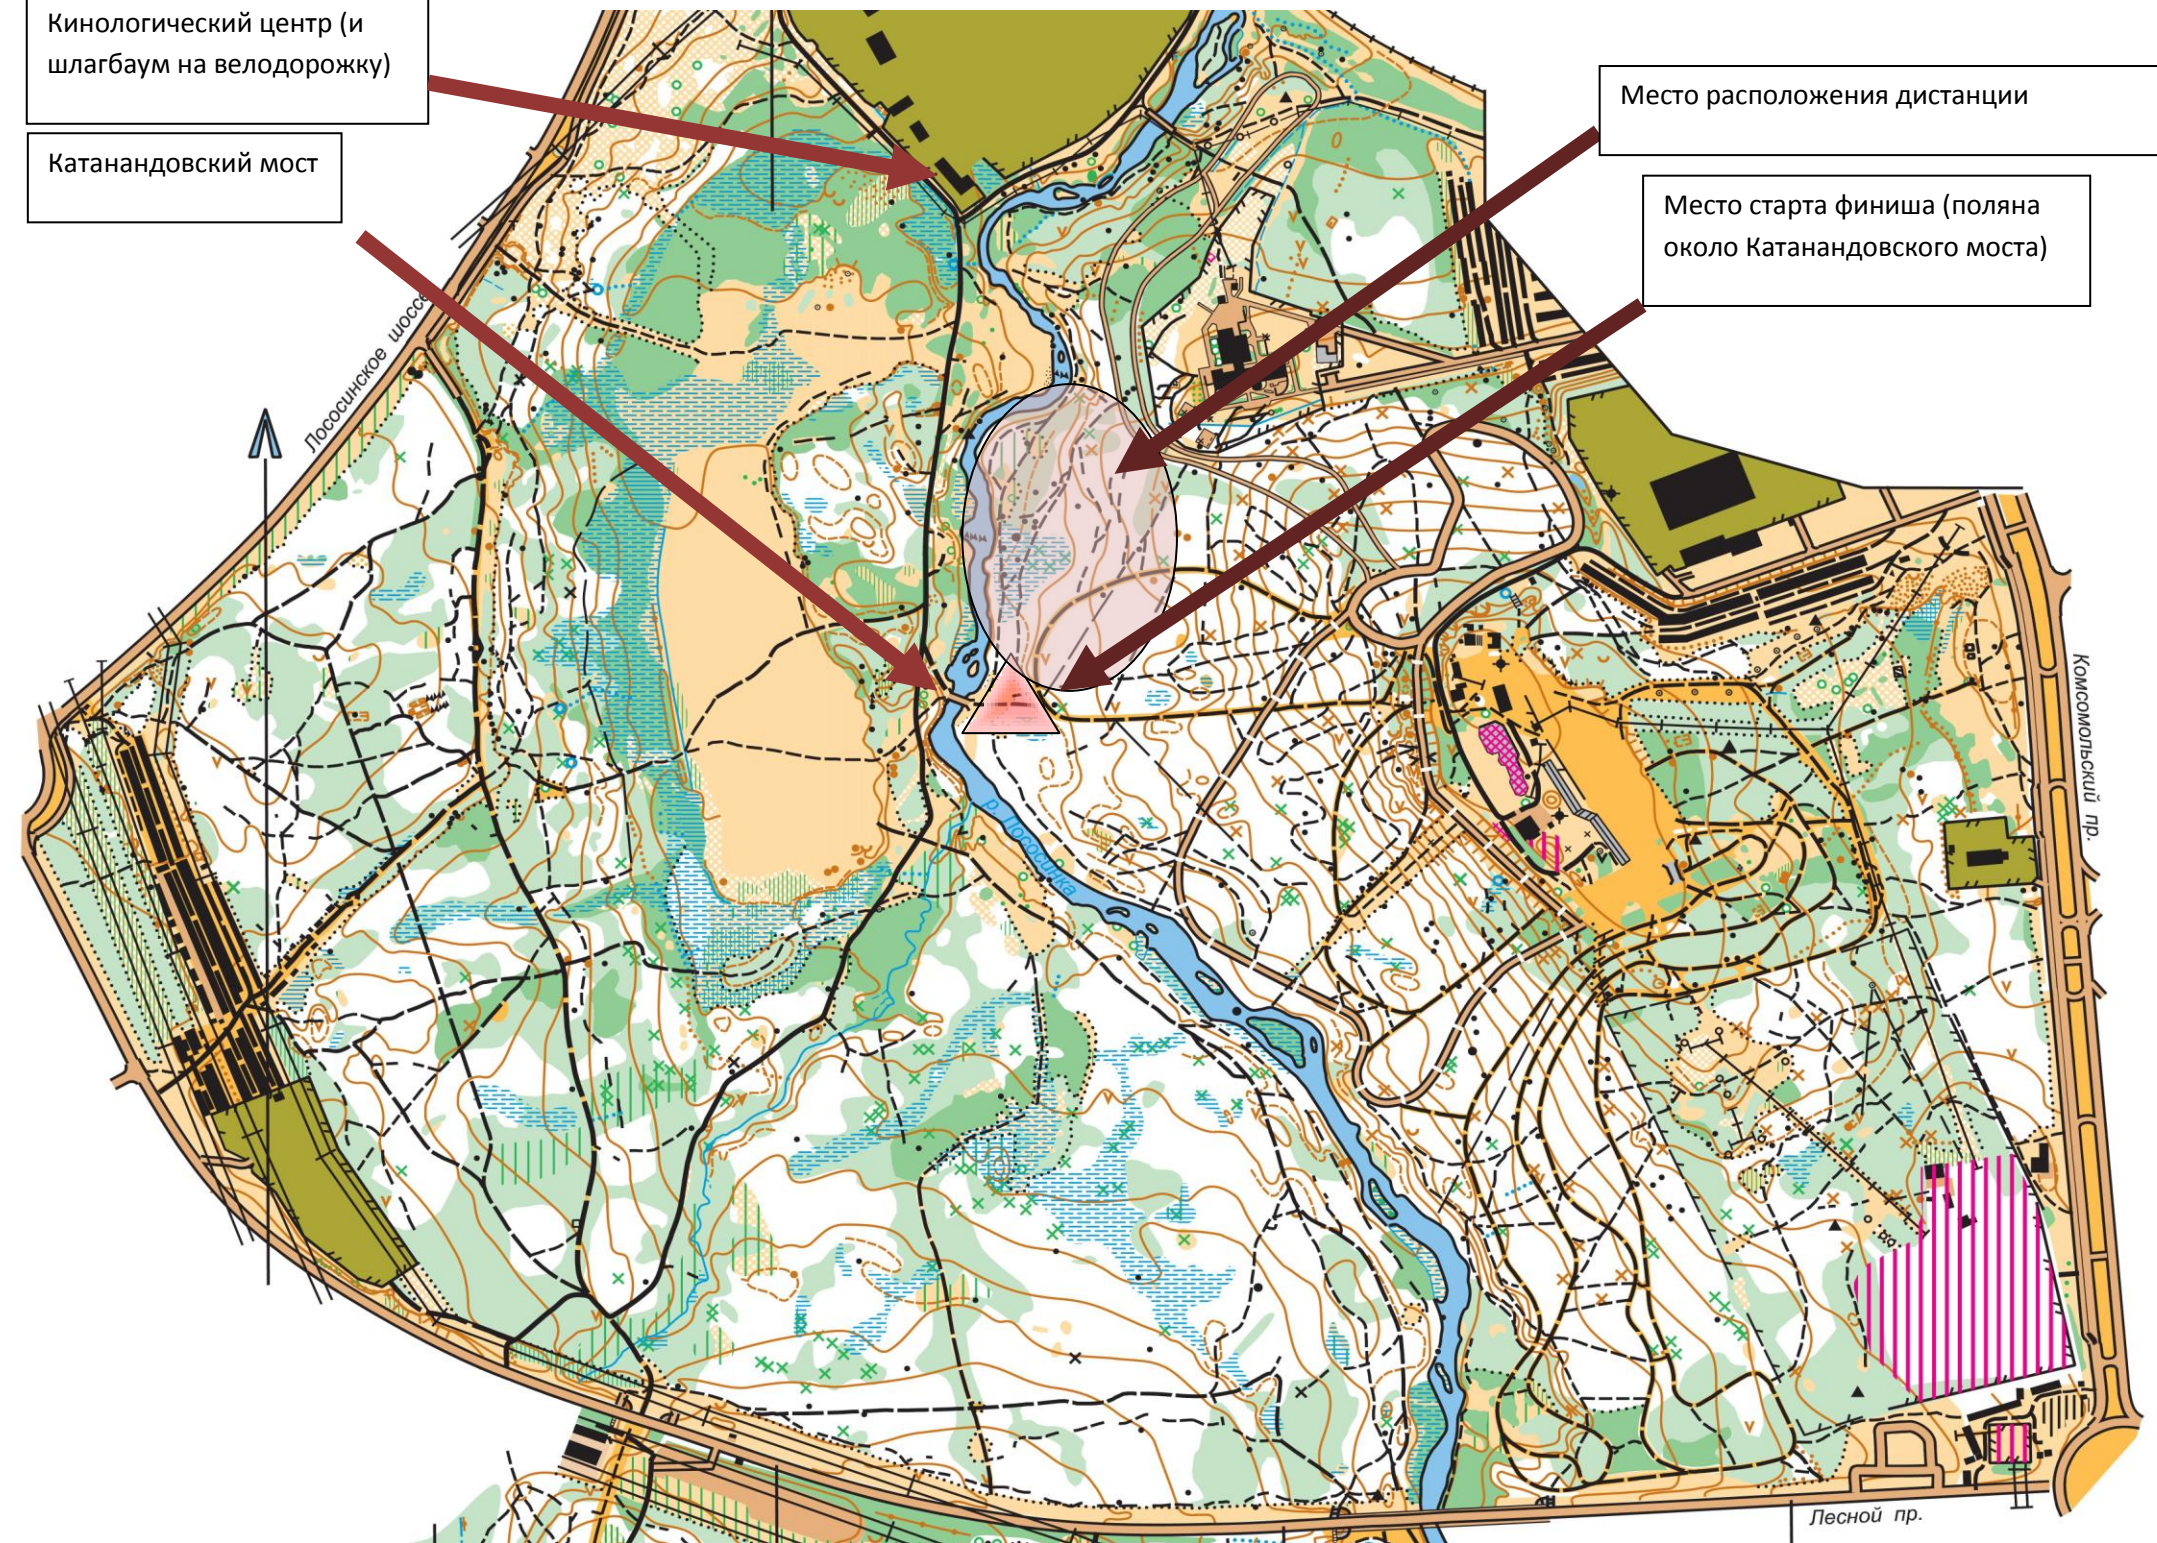

Кинологический центр (и
шлагбаум на велодорожку)

Катанандовский мост

Место расположения дистанции

Место старта финиша (поляна
около Катанандовского моста)

Лососинское шоссе

Комсомольский пр.

Лесной пр.